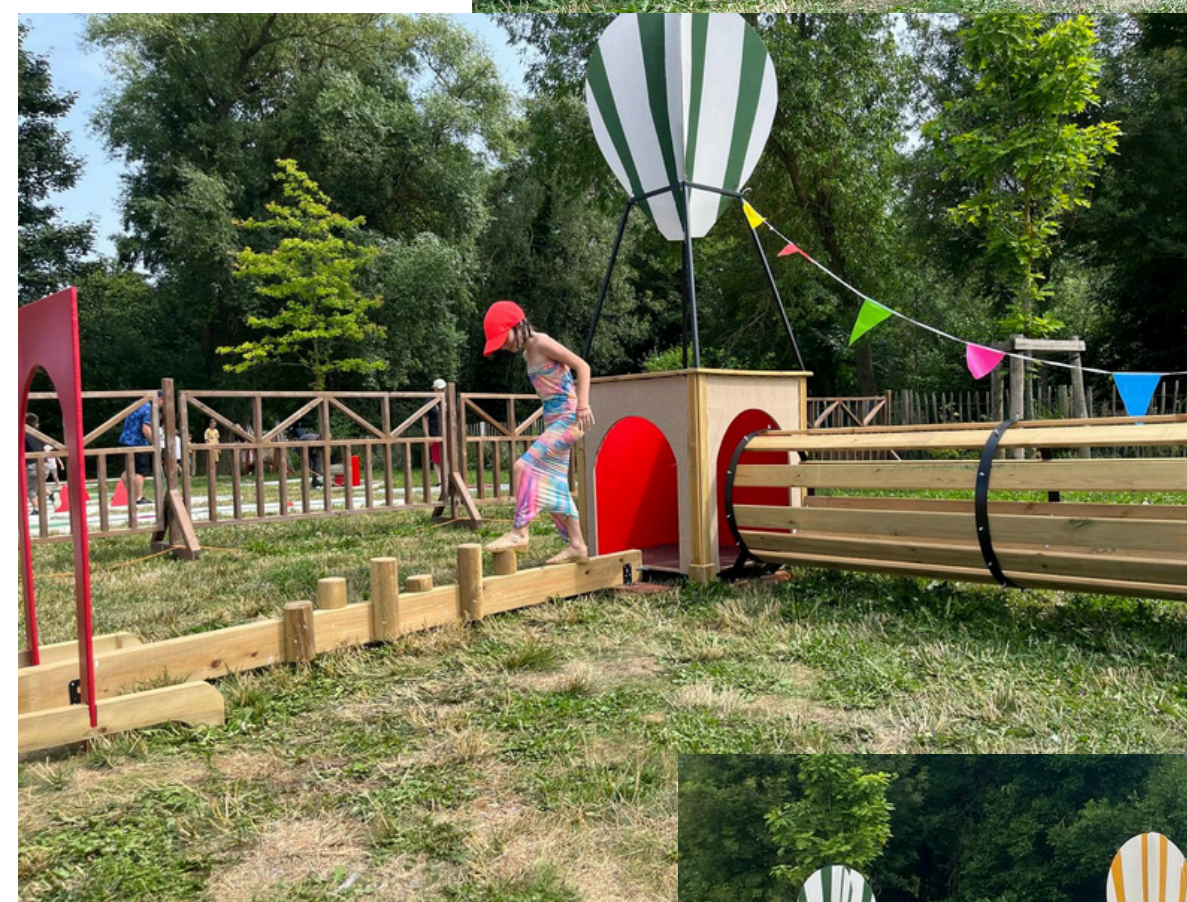

TEMPS DE MONTAGE

30 min

ANIMATEUR(S)

2

à partir de 850 HT

Ludipr 
www.ludipro.com

PARCOURS BABY GRIMP

Initiez les plus jeunes aux joies de l'accrobranche avec notre parcours spécialement conçu pour eux. Des structures robustes et sécurisées, adaptées à leur taille et à leurs capacités motrices, leur permettent de découvrir leurs premières sensations en toute confiance. Un circuit ludique et coloré, avec des ateliers variés et amusants, pour une aventure inoubliable en toute petite sécurité.

DIMENSIONS

8m x 8m x 3m

TRANCHE D'ÂGE

2 ans

SAISON

Été/hiver

BESOINS

Sol plat
Barrières sécurité

TEMPS DE MONTAGE

30 mn

ANIMATEUR(S)

1

à partir de 600 HT

www.ludipro.com

PARCOURS OUISTITI

L'accrobranche réinventé ! Notre parcours acrobatique vous propose une aventure innovante et ludique. Ces structures originales offrent une nouvelle façon de jouer avec la verticalité, avec des ateliers variés et des sensations garanties. Venez découvrir une expérience unique, où l'amusement se conjugue avec l'audace.

DIMENSIONS

4m x 14m x 8m

TRANCHE D'ÂGE

2 ans à 6 ans

SAISON

Été/hiver

BESOINS

Sol plat
Barrières sécurité