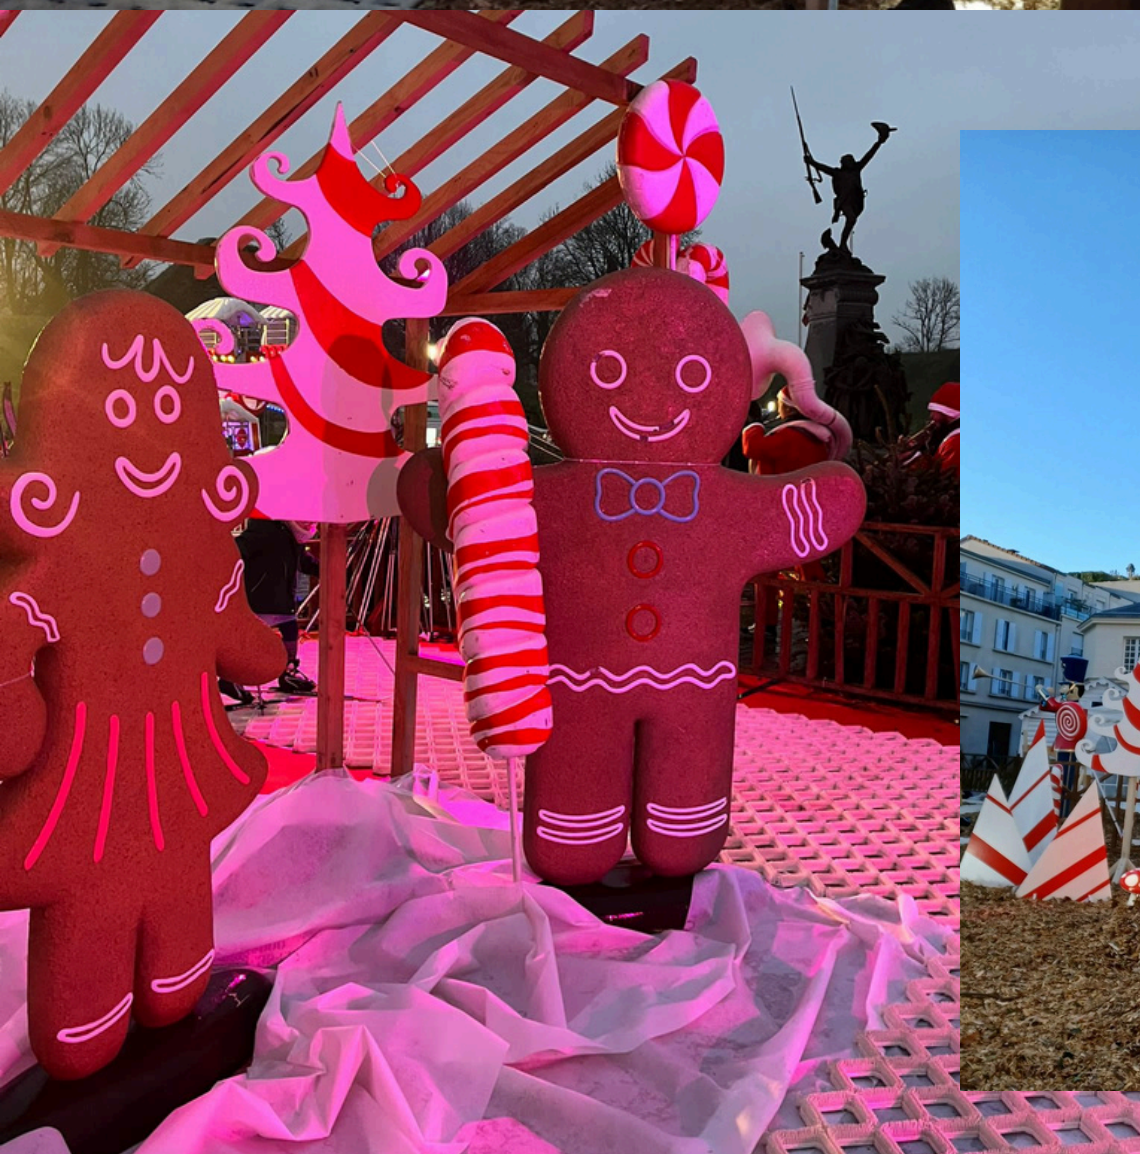

Ludipr 
www.ludipro.com

Thème Noël Féérique

Plongez dans l'univers magique du célèbre ballet du Casse-Noisette, où chaque détail évoque l'émerveillement de l'enfance. Des sapins scintillants, un train, des soldats casse-noisette, des jouets anciens comme sortis d'un grenier enchanté. L'ambiance est douce, chaleureuse, une fabrique à jouets avec les lutins en activité pour le bonheur des petits comme des grands. Une nostalgie de l'enfance. Lumières dorées et effluves de cannelle viennent parfaire cette parenthèse féérique, idéale pour un événement de fin d'année inoubliable.

Thème Forêt enneigée & Merveilles du Grand Nord

Bienvenue dans un monde polaire où la nature règne en reine immaculée. Sous un ciel lumineux et cristallin, de majestueux sapins enneigés bordent les chemins, pendant que des pingouins malicieux glissent autour d'un décor scintillant. Au coeur de ce paysage hivernal, une patinoire en plein air, une piste de fond et une descente alpine miniature offrent une immersion totale dans les plaisirs de l'hiver. Flocons virevoltants, banquise reconstituée, igloos lumineux et ambiance nordique viennent compléter ce décor féérique digne d'un rêve glacé. Parfait pour un événement d'hiver, une animation de fin d'année ou un village de Noël qui émerveille petits et grands.

www.ludipro.com

Thème Confiseries & Douceurs Enchantées

Bienvenue au coeur d'un monde sucré où les friandises prennent vie. Dans ce décor digne d'un conte de Hansel et Gretel, les allées sont bordées de sucre d'orge géant, de cupcakes pastel et de montagnes de guimauves. De joyeux bonshommes en pain d'épice vous saluent au détour d'un arbre en sucette, pendant que les senteurs de vanille et de cannelle flottent dans l'air. L'ambiance est gourmande, joyeuse et féérique : une explosion de couleurs, de douceurs et d'émerveillement, idéale pour faire rêver petits et grands. Parfait pour un marché de Noël, une fête d'anniversaire enchantée ou tout événement où la magie rime avec gourmandise.