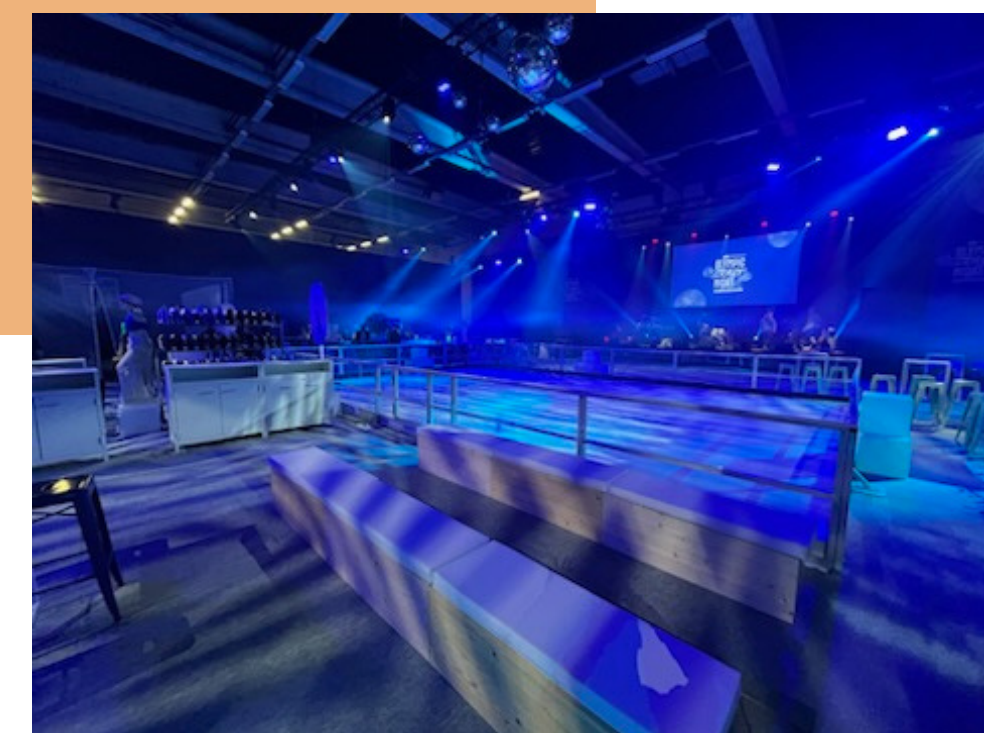

TEMPS DE MONTAGE

5 heures

ANIMATEUR(S)

2

prix sur demande

www.ludipro.com

PATINOIRE DE GLACE

Plongez au cœur de l'hiver avec notre patinoire de glace, ouverte pour une expérience de glisse authentique. Que vous soyez débutant ou patineur aguerri, notre installation vous offre une surface de glace naturelle pour virevolter, jouer et partager des moments inoubliables. Profitez d'une ambiance féerique et d'une expérience rafraîchissante, au rythme des patins.

DIMENSIONS

8,5m x 25m

TRANCHE D'ÂGE

6 ans ou 1,1m
x 4

SAISON

Été/hiver

BESOINS

Sol plat
Barrières sécurité

TEMPS DE MONTAGE

2 jours

ANIMATEUR(S)

2

prix sur demande

www.ludipro.com

PISTE DE LUGE

Dévallez des pentes à toute vitesse sur notre piste de luge ! Accessible en toutes saisons, elle procure des sensations fortes et des montées d'adrénaline inoubliables. Seul ou à plusieurs, venez vivre une expérience unique et grisante en toute sécurité.