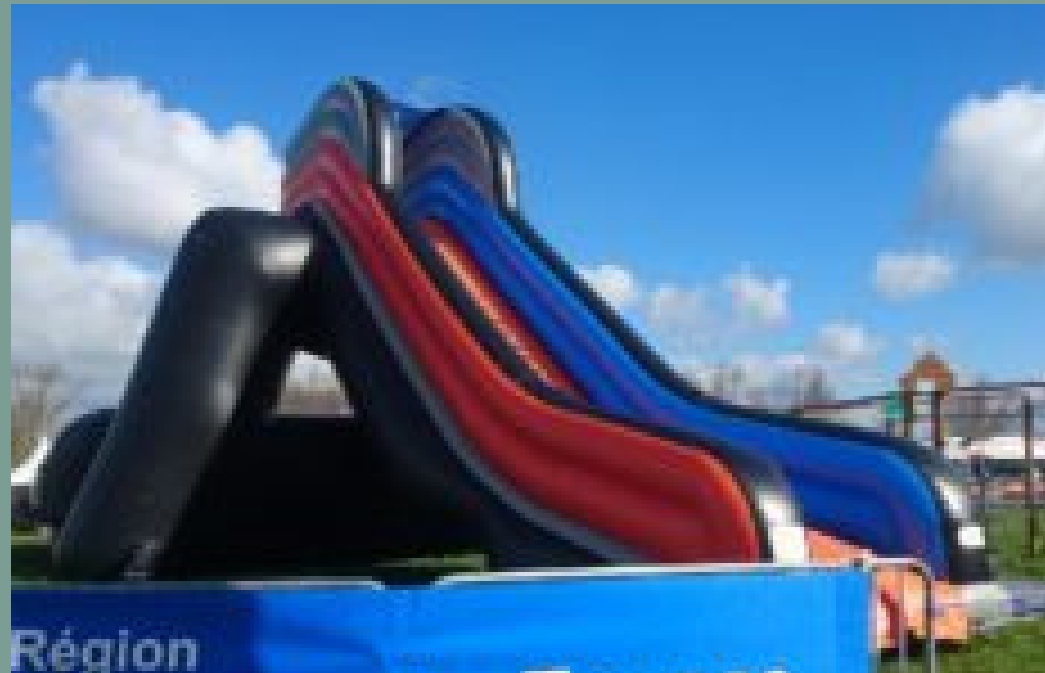

BIG TOBBOGAN

PONT DE SINGE

DROP BAG

DIFFÉRENTES OPTIONS

pour explorer de nouvelles sensations!!

ACCROBRANCHE

TYROLIENNE

Ludiaventur' notre pôle parcours

Ludiaventur' vous permet de découvrir une nouvelle façon de prendre de la hauteur avec nos parcours d'accrobranche sur structures modulaires. Grimpez sur nos pylônes, traversez des obstacles suspendus et profitez de vues imprenables (selon la hauteur !). Nos installations sont conçues pour offrir un maximum de sensations en toute sécurité, avec différents niveaux de difficulté pour s'adapter à tous les âges et toutes les capacités.