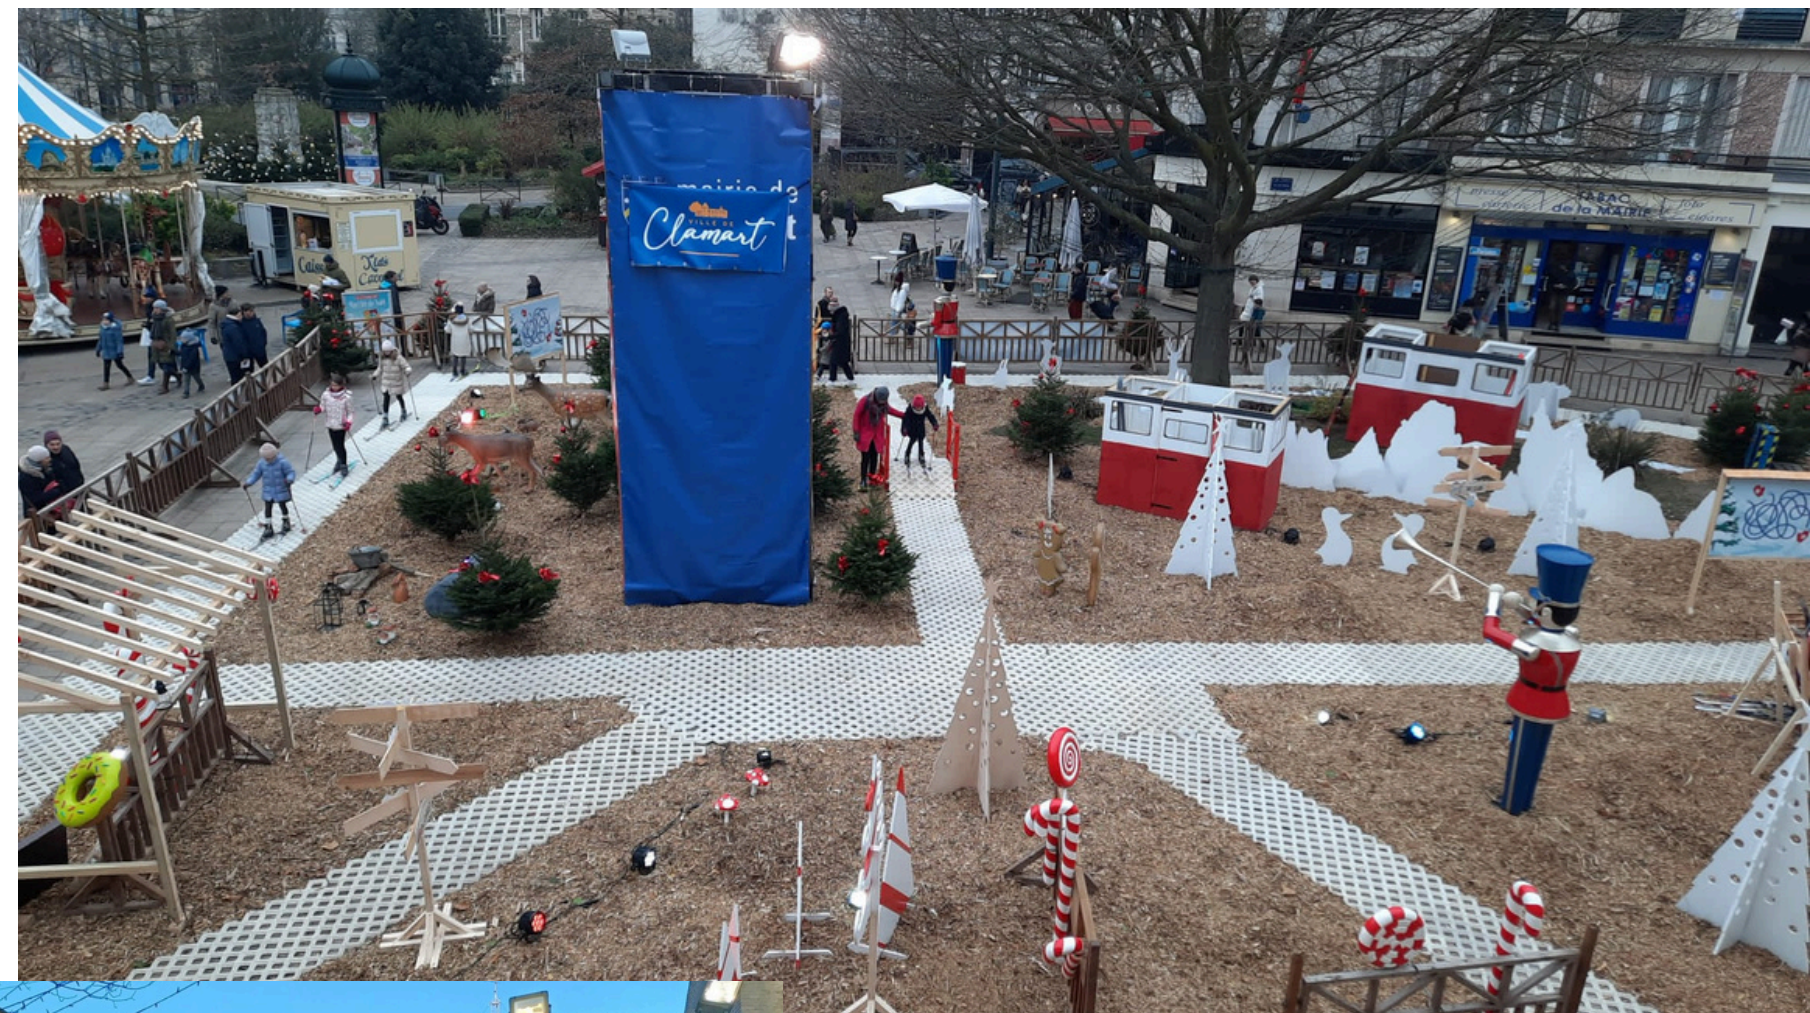

PISTE DE SKI DE FOND

S'initier au ski de fond dans un univers de montagne !

Découvrez le plaisir du ski de fond toute l'année. Notre piste offre une surface de glisse idéale pour l'entraînement et les loisirs, quel que soit la saison. Profitez d'une expérience de glisse accessible, performante et respectueuse de l'environnement.

DIMENSIONS

200m x 2m

TRANCHE D'ÂGE

4 ans ou 1,1m
x 30

SAISON

Été/hiver

BESOINS

Sol plat
Barrières sécurité

TEMPS DE MONTAGE

7 heures

ANIMATEUR(S)

2

prix sur demande