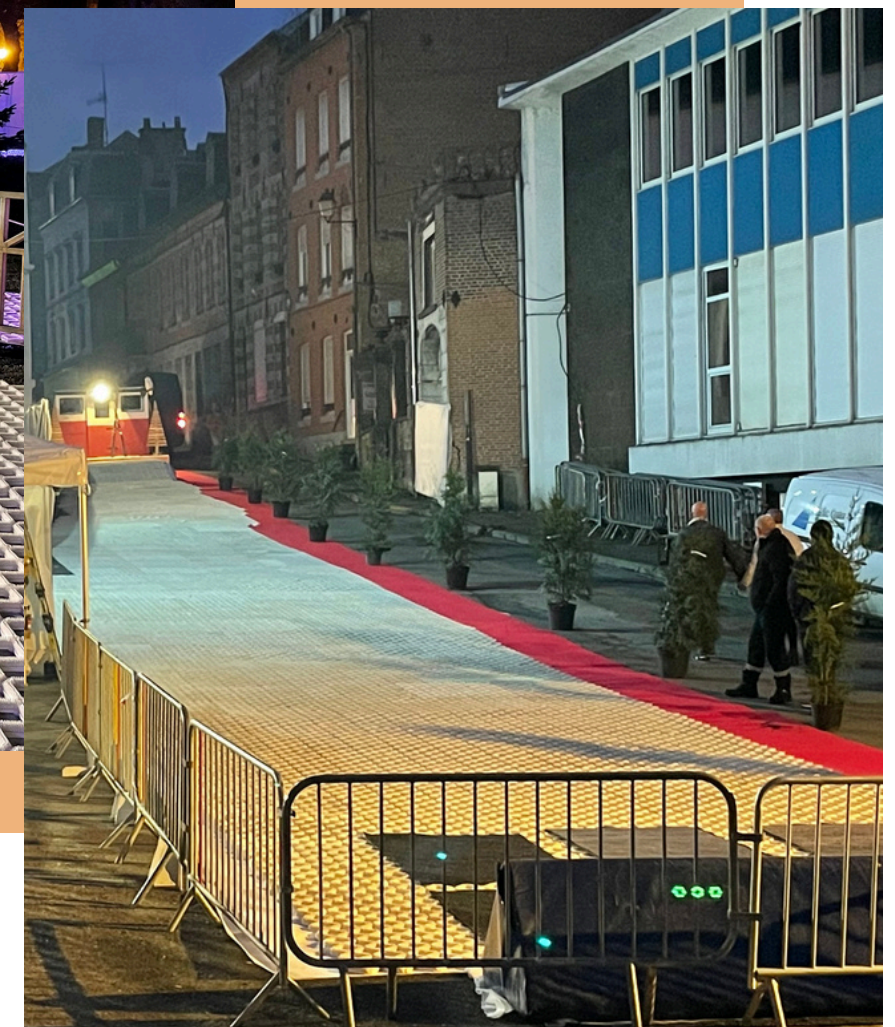

TEMPS DE MONTAGE

7 heures

ANIMATEUR(S)

2

prix sur demande

PISTE DE SKI DE FOND

S'initier au ski de fond dans un univers de montagne !

Découvrez le plaisir du ski de fond toute l'année. Notre piste offre une surface de glisse idéale pour l'entraînement et les loisirs, quel que soit la saison. Profitez d'une expérience de glisse accessible, performante et respectueuse de l'environnement.