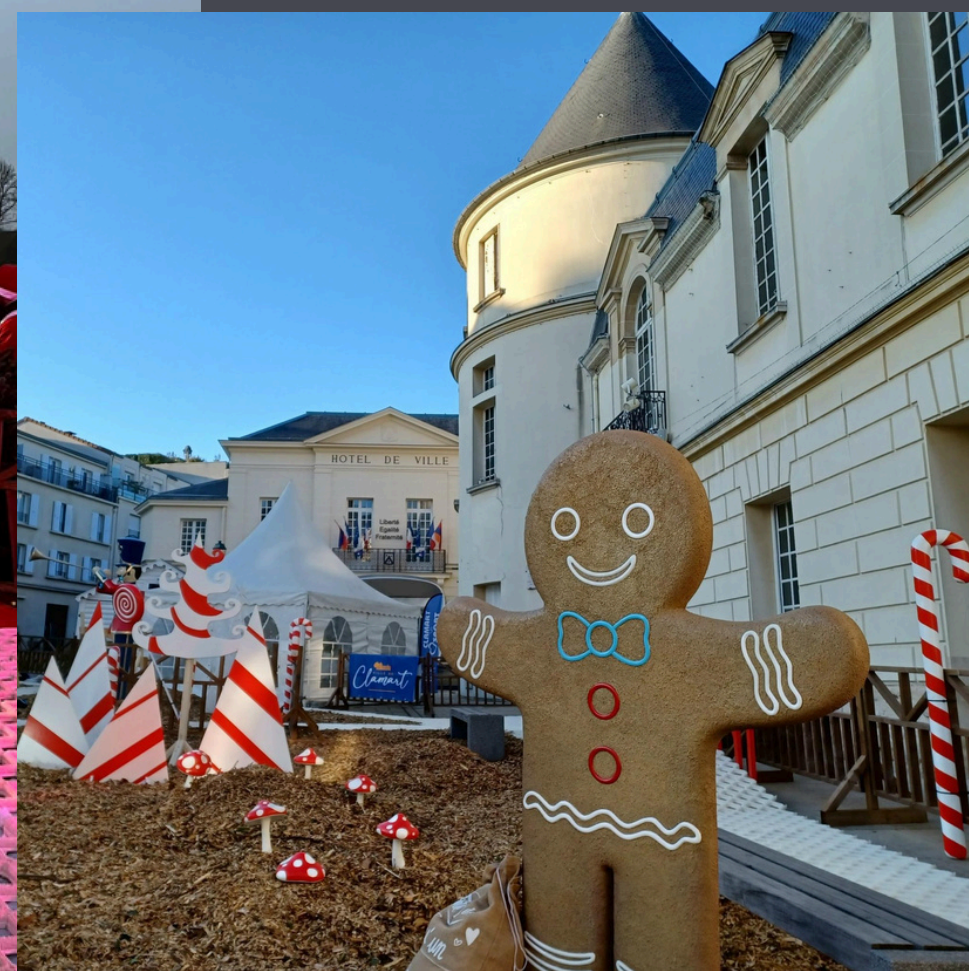

Ludipr 
www.ludipro.com

Thème Noël Féérique

Plongez dans l'univers magique du célèbre ballet du Casse-Noisette, où chaque détail évoque l'émerveillement de l'enfance. Des sapins scintillants, un train, des soldats casse-noisette, des jouets anciens comme sortis d'un grenier enchanté. L'ambiance est douce, chaleureuse, une fabrique à jouets avec les lutins en activité pour le bonheur des petits comme des grands. Une nostalgie de l'enfance. Lumières dorées et effluves de cannelle viennent parfaire cette parenthèse féérique, idéale pour un événement de fin d'année inoubliable.

Thème Forêt enneigée & Merveilles du Grand Nord

Bienvenue dans un monde polaire où la nature règne en reine immaculée. Sous un ciel lumineux et cristallin, de majestueux sapins enneigés bordent les chemins, pendant que des pingouins malicieux glissent autour d'un décor scintillant. Au coeur de ce paysage hivernal, une patinoire en plein air, une piste de fond et une descente alpine miniature offrent une immersion totale dans les plaisirs de l'hiver. Flocons virevoltants, banquise reconstituée, igloos lumineux et ambiance nordique viennent compléter ce décor féérique digne d'un rêve glacé. Parfait pour un événement d'hiver, une animation de fin d'année ou un village de Noël qui émerveille petits et grands.

www.ludipro.com

Thème Confiseries & Douceurs Enchantées

Bienvenue au coeur d'un monde sucré où les friandises prennent vie. Dans ce décor digne d'un conte de Hansel et Gretel, les allées sont bordées de sucre d'orge géant, de cupcakes pastel et de montagnes de guimauves. De joyeux bonshommes en pain d'épice vous saluent au détour d'un arbre en sucette, pendant que les senteurs de vanille et de cannelle flottent dans l'air. L'ambiance est gourmande, joyeuse et féérique : une explosion de couleurs, de douceurs et d'émerveillement, idéale pour faire rêver petits et grands. Parfait pour un marché de Noël, une fête d'anniversaire enchantée ou tout événement où la magie rime avec gourmandise.