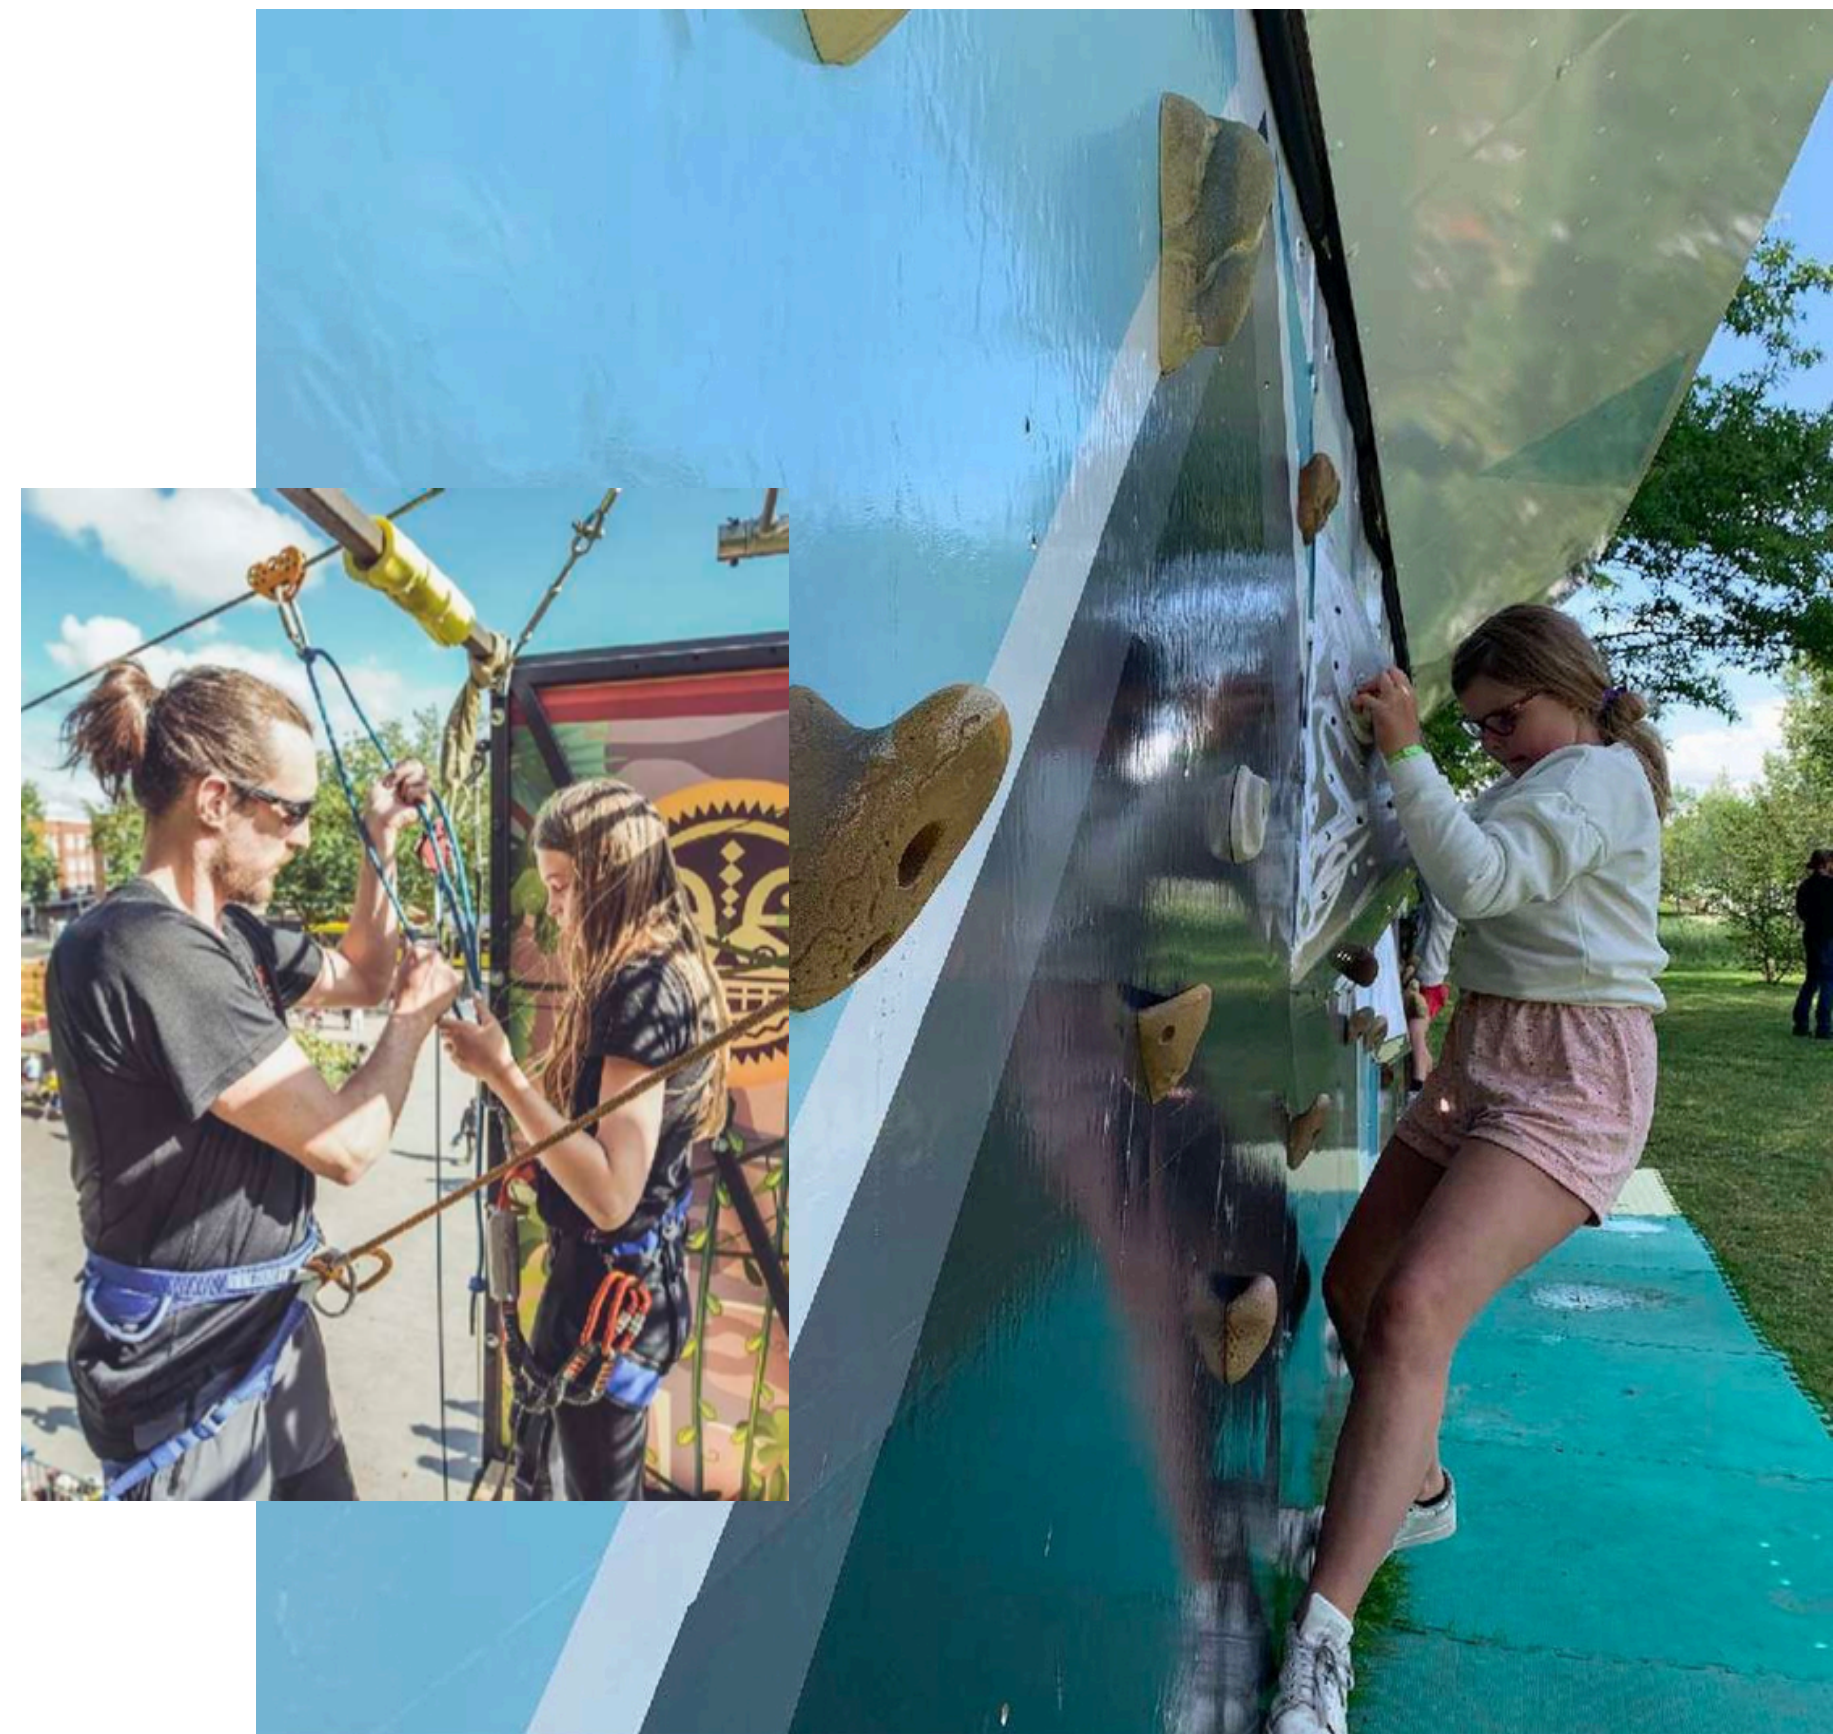

Ludigrimp' notre pôle escalade

Ludrigrimp est le pôle escalade spécialisé au sein de Ludripro, véritable moteur et poumon de notre entreprise. Ce secteur a vu le jour grâce à la création même de Ludripro, incarnant notre passion et notre expertise en escalade. Il représente l'essence même de notre démarche, alliant innovation, sécurité; plaisir de la grimpe et accessibilité de la pratique pour tous!