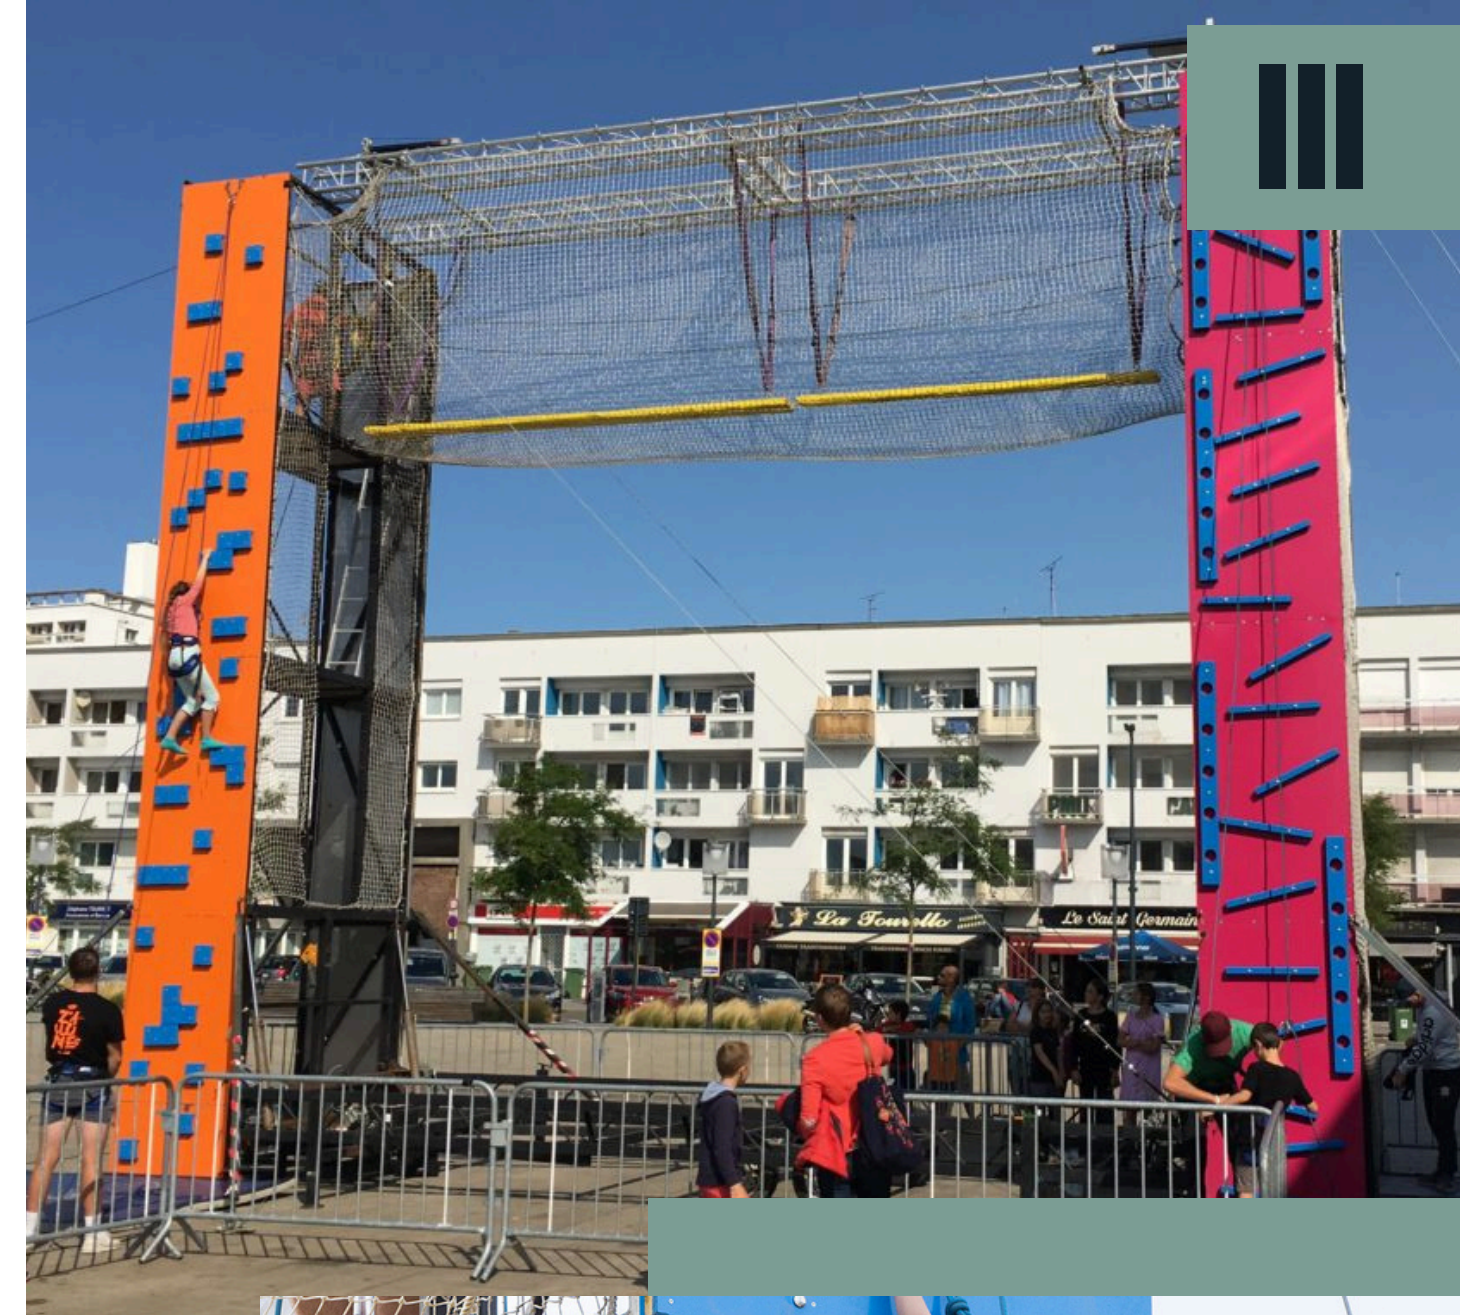

BESOINS

Sol plat
Barrières sécurité

TEMPS DE MONTAGE

7 heures

ANIMATEUR(S)

2

prix sur devis

TOUR INDIANA