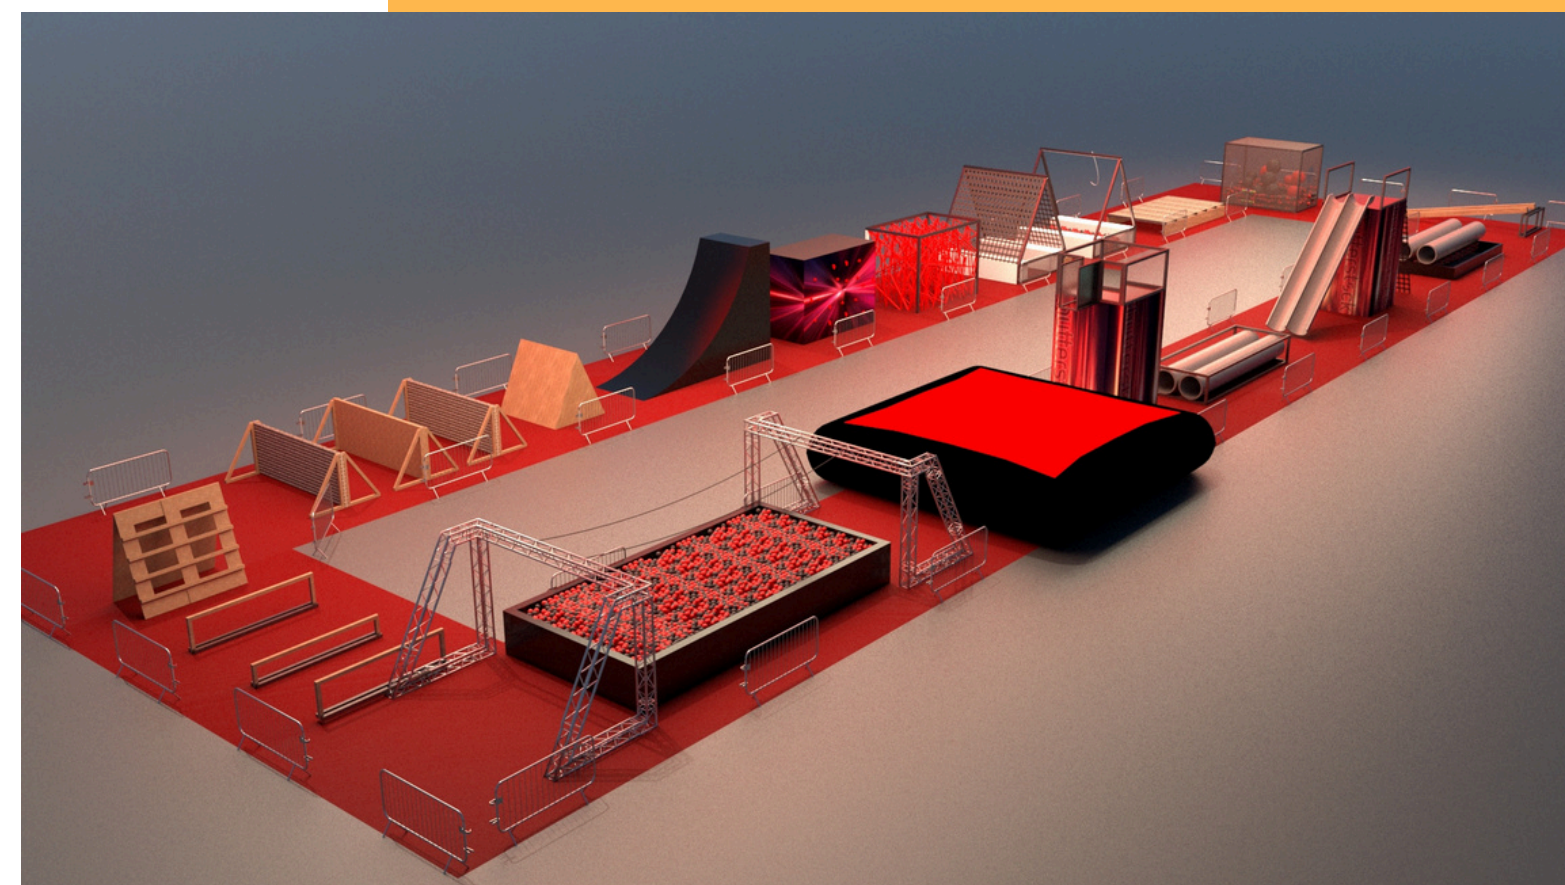

4m x 200m x 6m

TRANCHE D'ÂGE

plus de 8 ans

SAISON

Été/hiver

BESOINS

Sol plat
Barrières sécurité

TEMPS DE MONTAGE

30 min

ANIMATEUR(S)

2

prix sur demande

LABYRINTHE DE FILET

Découvrez une expérience unique avec nos labyrinthes de filets ! Évoluez en hauteur dans un dédale de mailles, grimpez, rampez et explorez en toute sécurité. Un parcours aérien stimulant l'imagination et la motricité, pour une aventure fun et accessible à tous les âges.