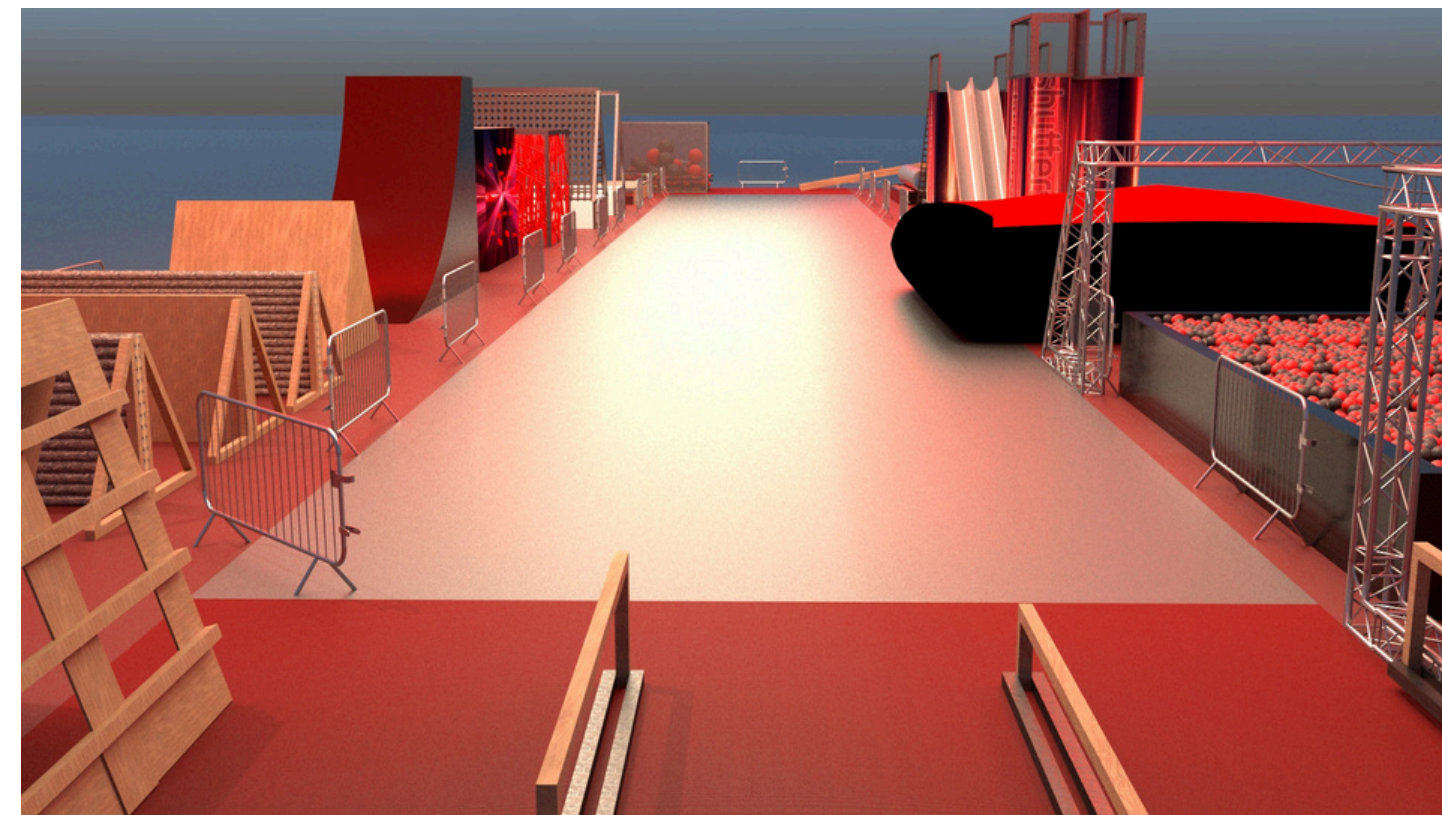

4m x 200m x 6m

TRANCHE D'ÂGE

plus de 8 ans

SAISON

Été/hiver

BESOINS

Sol plat
Barrières sécurité

TEMPS DE MONTAGE

30 min

ANIMATEUR(S)

2

prix sur demande

LABYRINTHE DE FILET

Découvrez une expérience unique avec nos labyrinthes de filets ! Évoluez en hauteur dans un dédale de mailles, grimpez, rampez et explorez en toute sécurité. Un parcours aérien stimulant l'imagination et la motricité, pour une aventure fun et accessible à tous les âges.