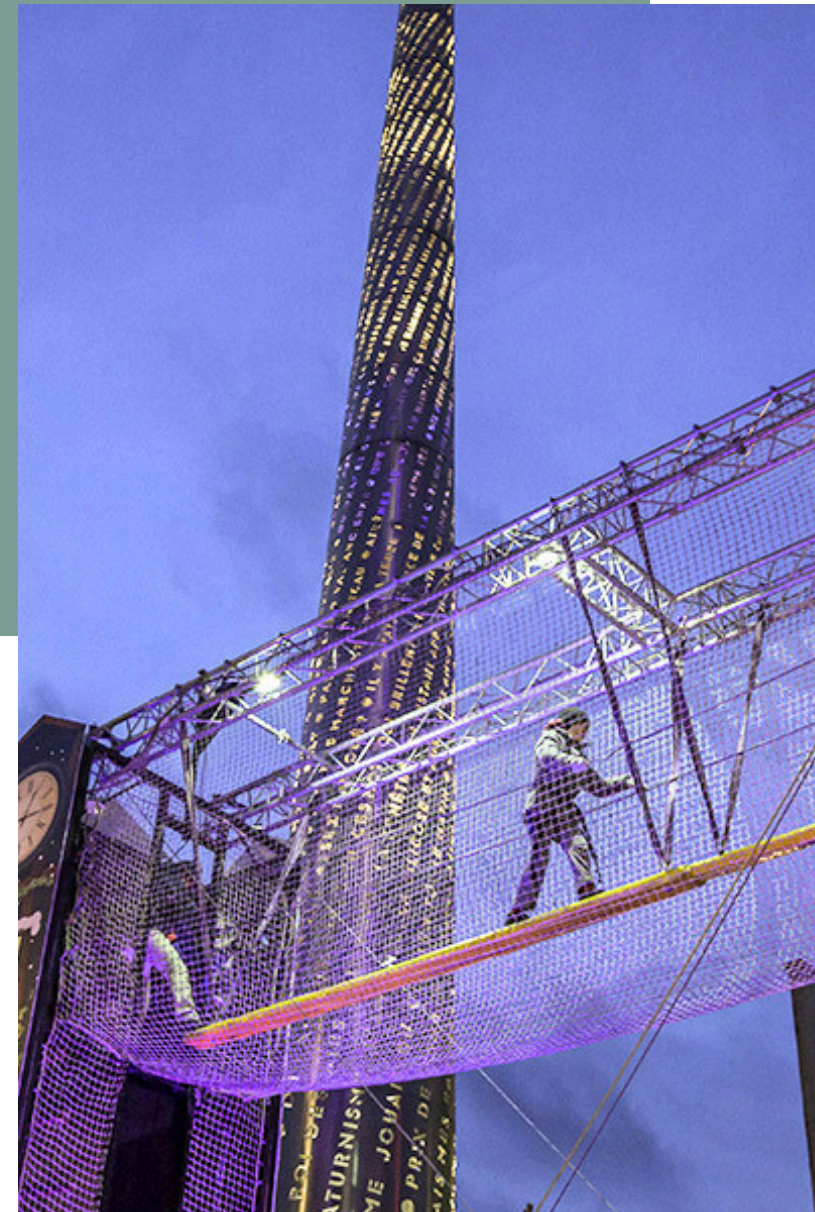

19 ans d'expertise au service de vos loisirs

Depuis 2007, nous mettons notre passion et notre savoir-faire au service du développement d'activités ludiques et sportives.

- 2007 : Création de SPORT NATURE AVESNOIS, une association dédiée à la promotion du sport en milieu rural.
- 2016 : Acquisition de LA CITÉ DÉCHAÎNÉE, base de loisirs à Le Quesnoy, rapidement devenue un pôle d'attractivité reconnu. Son succès repose sur une offre d'animations variée et une équipe en constante évolution, saluée par les collectivités, les clients et les touristes.
- 2017 : La transformation de LA CITÉ DÉCHAÎNÉE en LUDIPRO marque un tournant stratégique, alliant désormais innovation technique et expertise en décoration. Un nouvel entrepôt de 1700 m² en région Avesnoise voit le jour, favorisant les synergies entre nos équipes.

Aujourd'hui, 30 collaborateurs passionnés œuvrent au quotidien pour enrichir l'expérience de nos clients, en cultivant nos valeurs fondatrices : le sens du service, la simplicité et la confiance mutuelle.

Bienvenue dans notre univers, où chaque projet prend vie avec engagement et créativité.